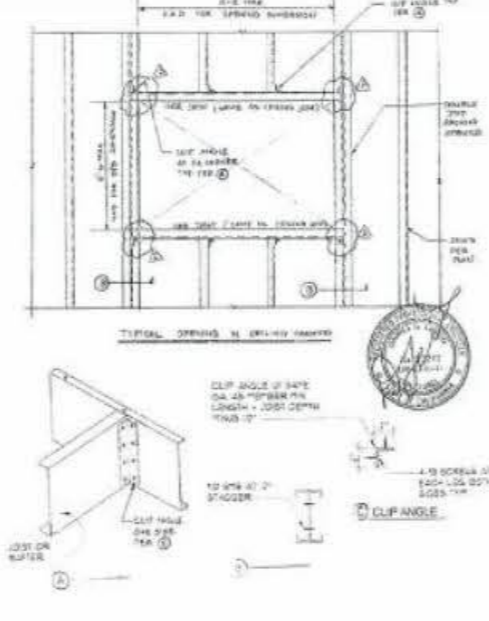

HOBACH-LEWIN, INC.
STRUCTURAL ENGINEERS
3000 CALIF. ST., SAN MATEO, CALIF. 94401
TEL: 650.353.2000
FAX: 650.353.2001
WWW.HOBACH-LEWIN.COM

SK-7