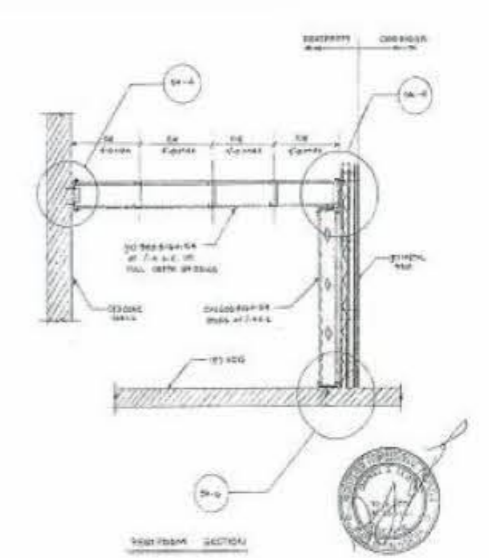

HOBACH-LEWIN, INC.
STRUCTURAL ENGINEERS
3000 CALIF. ST., SAN MATEO, CALIF. 94401
TEL: 650.353.2000
FAX: 650.353.2001
WWW.HOBACH-LEWIN.COM

SK-8