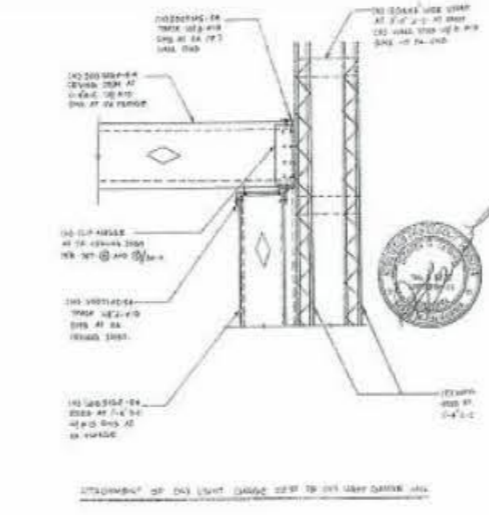

HOBACH-LEWIN, INC.
STRUCTURAL ENGINEERS
3000 CALIF. ST., SAN MATEO, CALIF. 94401
TEL: 650.353.2000
FAX: 650.353.2001
WWW.HOBACH-LEWIN.COM

SK-5