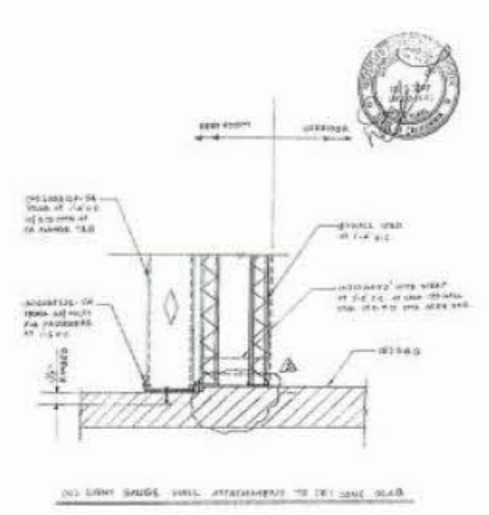

**HOBACH-LEWIN, INC.**  
STRUCTURAL ENGINEERS  
3000 CALIF. ST., SAN MATEO, CALIF. 94401  
TEL: 650.353.2000  
FAX: 650.353.2001  
WWW.HOBACH-LEWIN.COM

SK-3

**HOBACH-LEWIN, INC.**  
STRUCTURAL ENGINEERS  
3000 CALIF. ST., SAN MATEO, CALIF. 94401  
TEL: 650.353.2000  
FAX: 650.353.2001  
WWW.HOBACH-LEWIN.COM