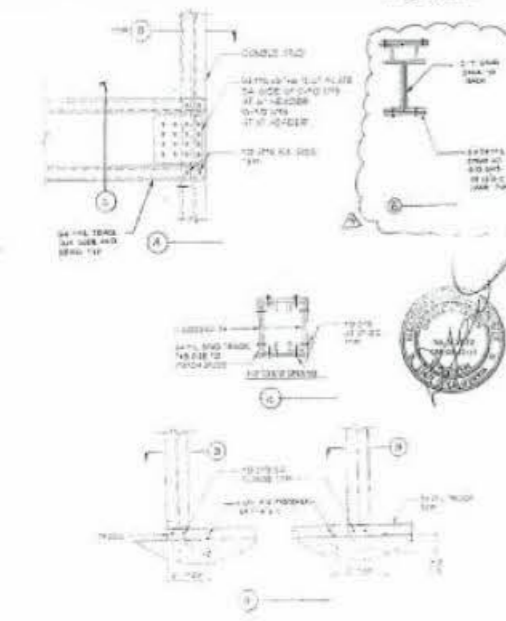

HOBACH-LEWIN, INC.
STRUCTURAL ENGINEERS
3000 CALIF. ST., SAN MATEO, CALIF. 94401
TEL: 650.353.2000
FAX: 650.353.2001
WWW.HOBACH-LEWIN.COM

SK-9