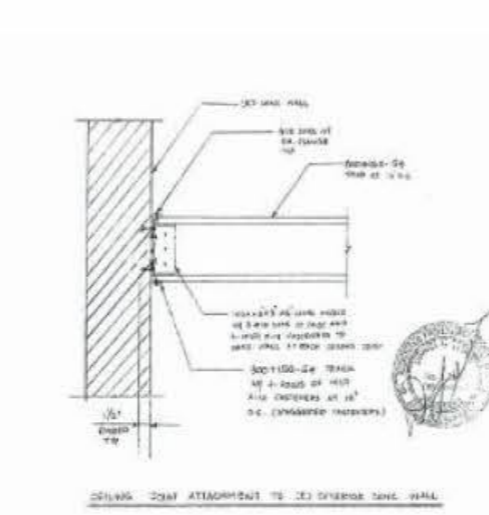

HOBACH-LEWIN, INC.
STRUCTURAL ENGINEERS
3000 CALIF. ST., SAN MATEO, CALIF. 94401
TEL: 650.353.2000
FAX: 650.353.2001
WWW.HOBACH-LEWIN.COM

SK-4