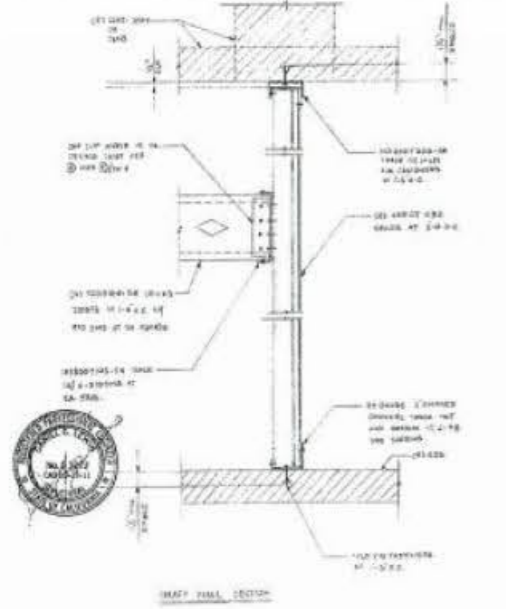

**HOBACH-LEWIN, INC.**  
STRUCTURAL ENGINEERS  
3000 CALIF. ST., SAN MATEO, CALIF. 94401  
TEL: 650.353.2000  
FAX: 650.353.2001  
WWW.HOBACH-LEWIN.COM

SK-3

**HOBACH-LEWIN, INC.**  
STRUCTURAL ENGINEERS  
3000 CALIF. ST., SAN MATEO, CALIF. 94401  
TEL: 650.353.2000  
FAX: 650.353.2001  
WWW.HOBACH-LEWIN.COM