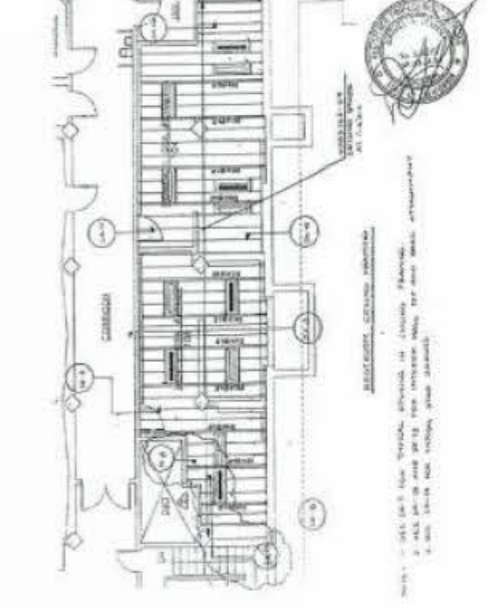

HOBACH-LEWIN, INC.
STRUCTURAL ENGINEERS
3000 CALIF. ST., SAN MATEO, CALIF. 94401
TEL: 650.353.2000
FAX: 650.353.2001
WWW.HOBACH-LEWIN.COM

SK-2